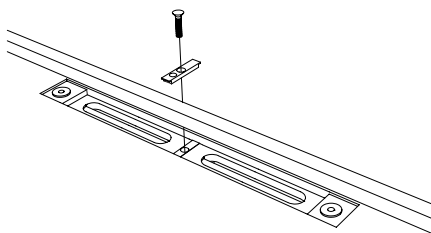

1

Válvula LINE. *Guia rápida.*
Bonde LINE. *Guide rapide.*
Piletta LINE. *Manuale semplice.*
Drain LINE. *Setup guide.*

RES GRES

⌚ x 3

⊙ x 2

— x 1

⌚ x 1

2

3

4

Solo / Seul / Only
Plato de ducha / Receveur / Shower tray / Piatto doccia **Cosmo**
Plato de ducha / Receveur / Shower tray / Piatto doccia **Vento**

4.1

4.2