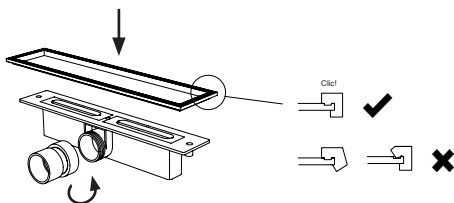

1

Válvula LINE. *Guia rápida.*
Bonde LINE. *Guide rapide.*
Piletta LINE. *Manuale semplice.*
Drain LINE. *Setup guide.*

RES GRES

⌚ x 3

⊙ x 2

— x 1

⌚ x 1

2

3

4

Solo / Seul / Only
Plato de ducha / Receveur / Shower tray / Piatto doccia **Cosmo**
Plato de ducha / Receveur / Shower tray / Piatto doccia **Vento**

4.1

4.2