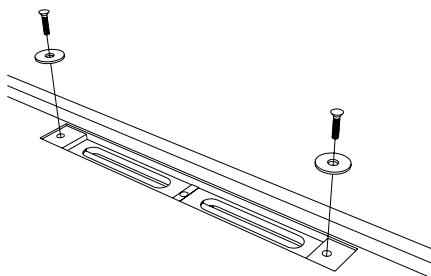

1

Válvula LINE. *Guia rápida.*
Bonde LINE. *Guide rapide.*
Piletta LINE. *Manuale semplice.*
Drain LINE. *Setup guide.*

RES GRES

⌚ x 3

⊙ x 2

— x 1

⌚ x 1

2

3

4

Solo / Seul / Only
Plato de ducha / Receveur / Shower tray / Piatto doccia **Cosmo**
Plato de ducha / Receveur / Shower tray / Piatto doccia **Vento**

4.1

4.2