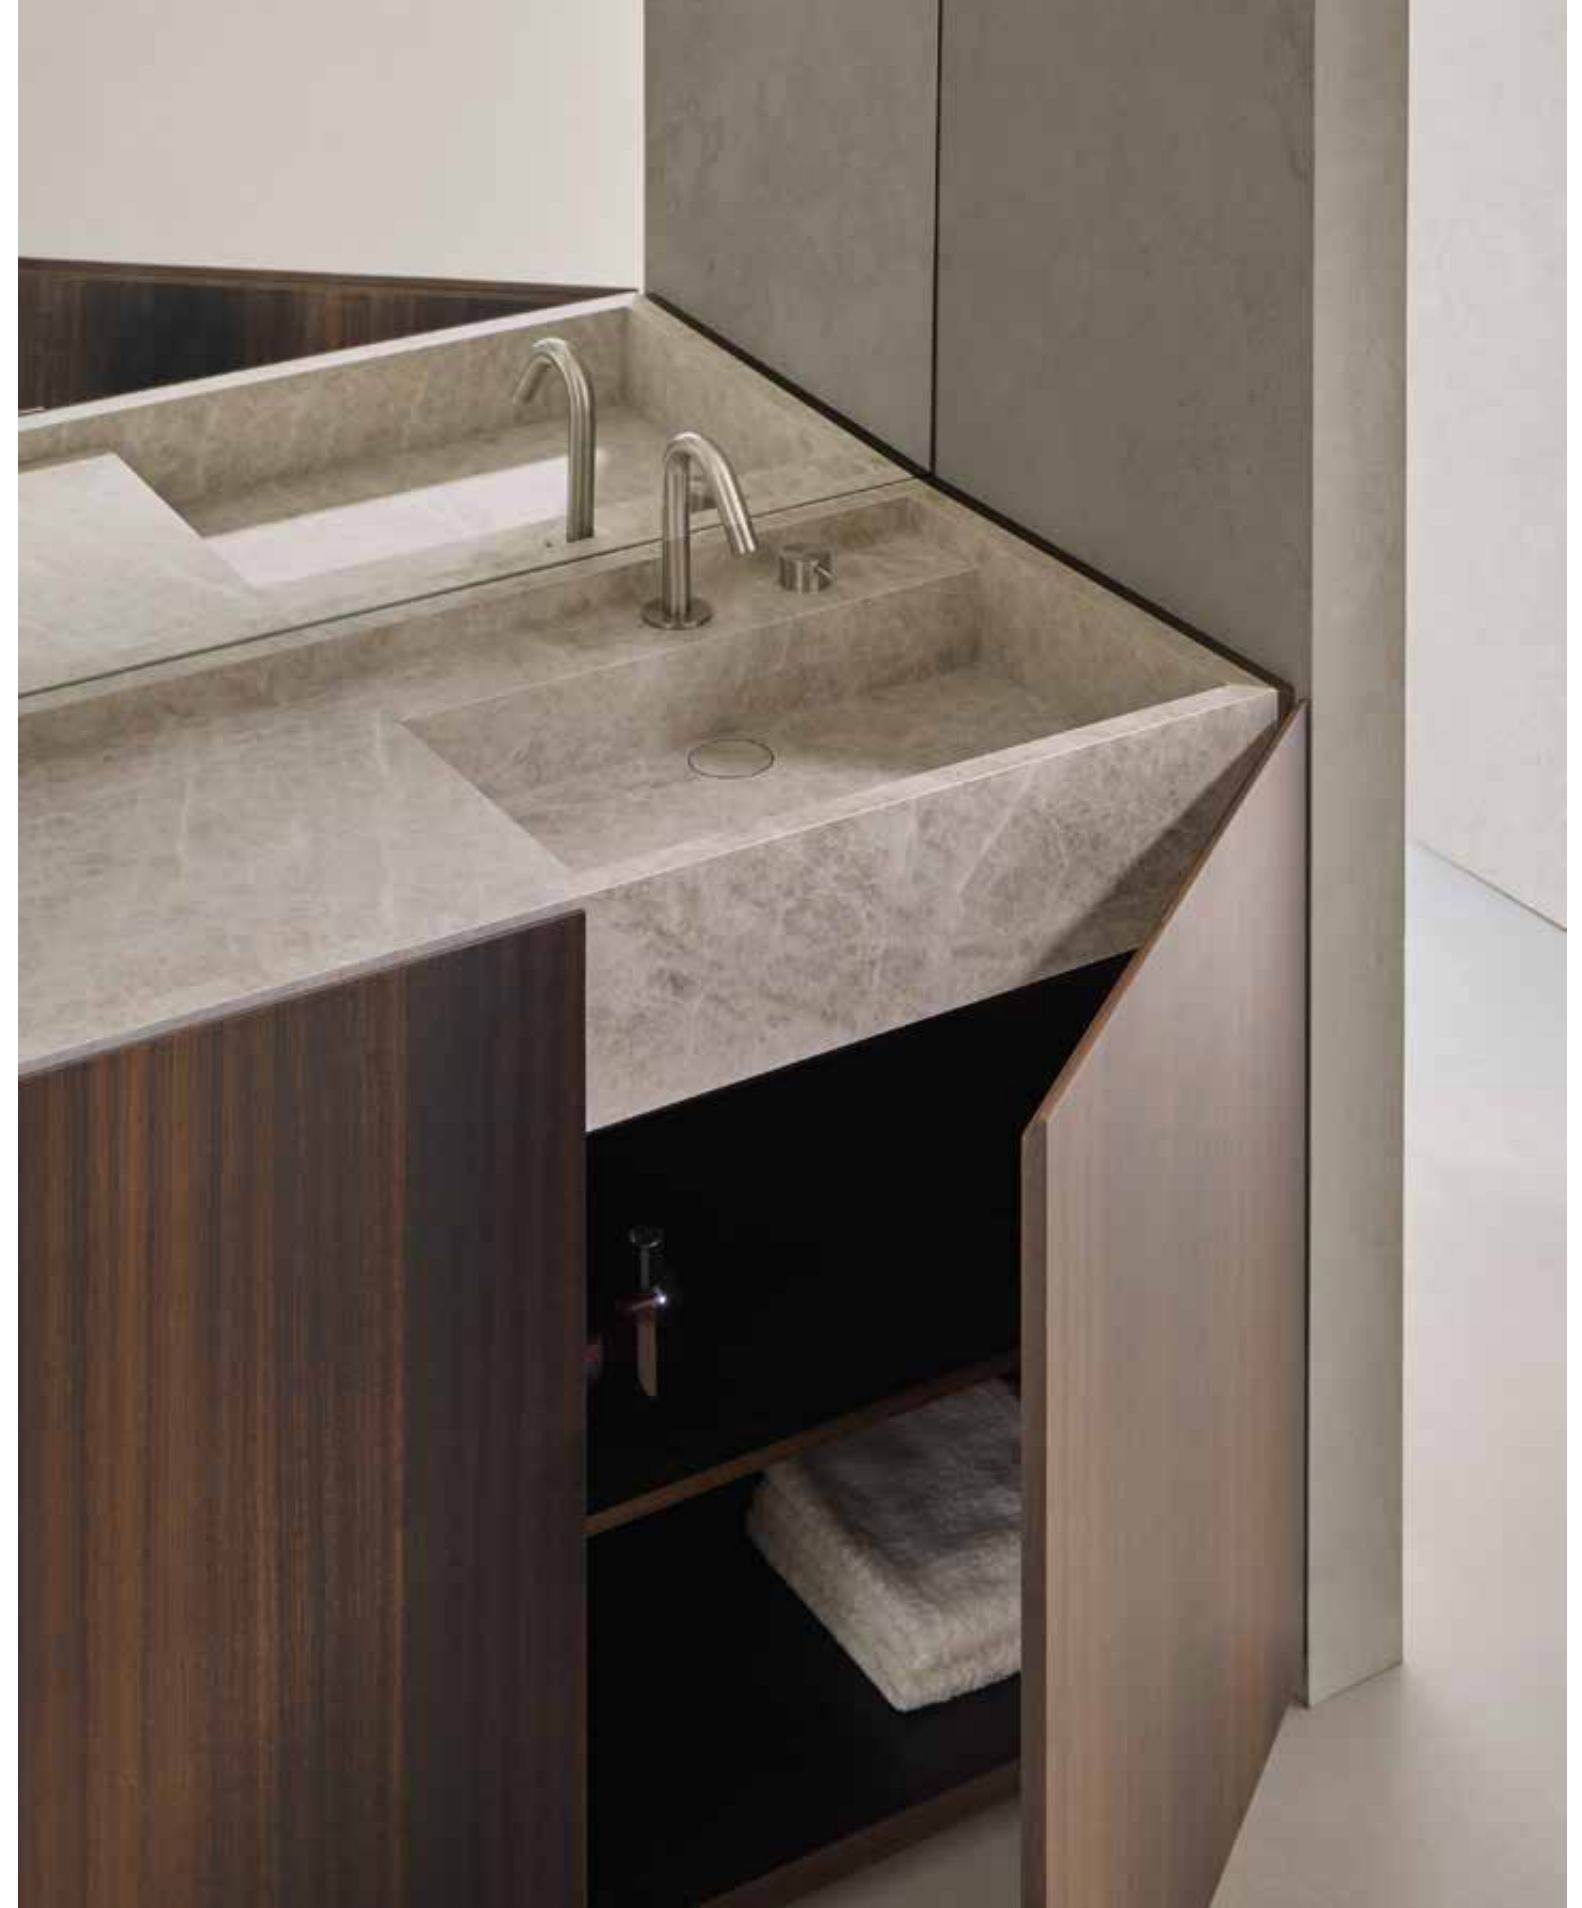

MUEBLE FRAME H90
48 X 120 cm | Dos puertas
Madera | Eucalipto Fumé
ENCIMERA FRAME
Un seno
GPC | Taj Mahal
ESPEJO SQ
120 X 160 cm

MEUBLE FRAME H90
48 X 120 cm | Deux portes
Bois | Eucalipto Fumé
PLAN VASQUE FRAME
1 vasque
GPC | Taj Mahal
MIROIR SQ
120 X 160 cm

VANITY UNIT FRAME H90
48 X 120 cm | Two doors
Wood | Eucalipto Fumé
TOP FRAME
1 integrated washbasin
GPC | Taj Mahal
MIRROR SQ
120 X 160 cm

MOBILE FRAME H90
48 X 120 cm | Due porte
Legno | Eucalipto Fumé
TOP FRAME
1 lavabo integrato
GPC | Taj Mahal
SPECCHIO SQ
120 X 160 cm

BADMÖBEL FRAME H90
48 X 120 cm | Due porte
Holzdekor | Eucalipto Fumé
WASCHTISCH FRAME
1 lavabo integrato
GPC | Taj Mahal
SPIEGEL SQ
120 X 160 cm