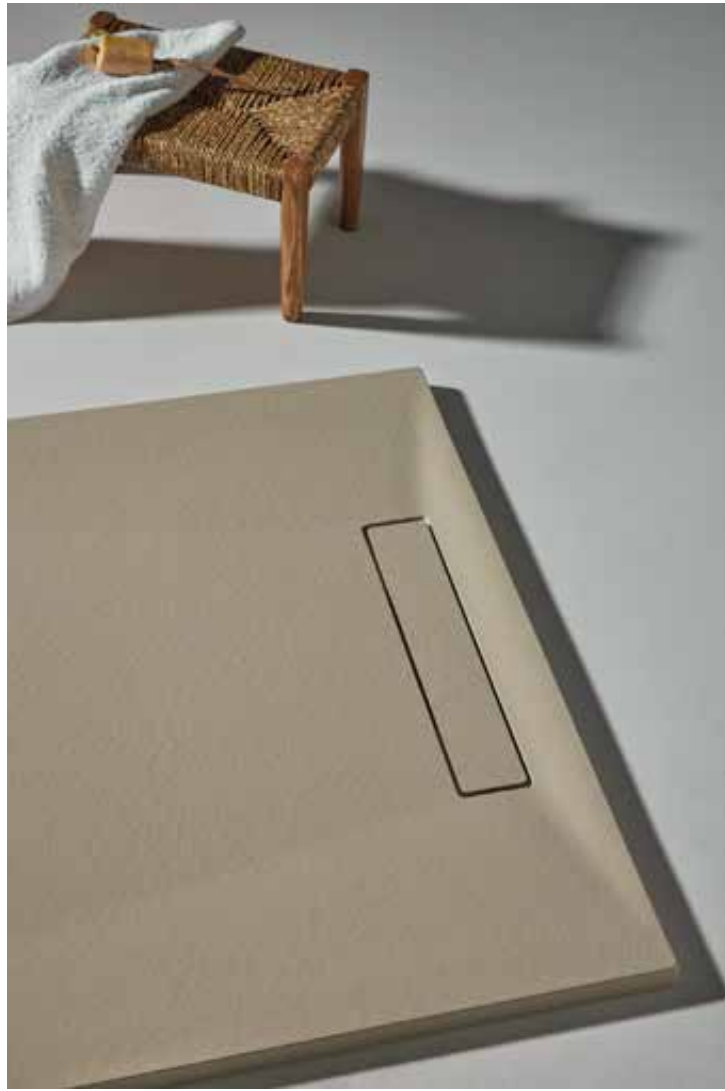

PLATO DE DUCHA NIX
90 x 140 cm
Pizarra | NCS-S-2005-Y300R

RECEVEUR DE DOUCHE NIX
90 x 140 cm
Pizarra | NCS-S-2005-Y300R

SHOWER TRAY NIX
90 x 140 cm
Pizarra | NCS-S-2005-Y300R

PIATTO DOCCIA NIX
90 x 140 cm
Pizarra | NCS-S-2005-Y300R

DUSCHWANNE NIX
90 x 140 cm
Pizarra | NCS-S-2005-Y300R